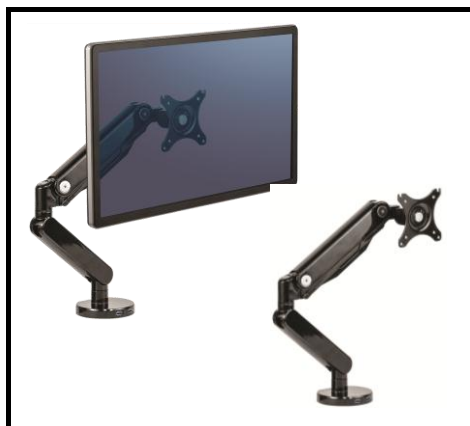

*N/D = (conditionnement) Non Disponible